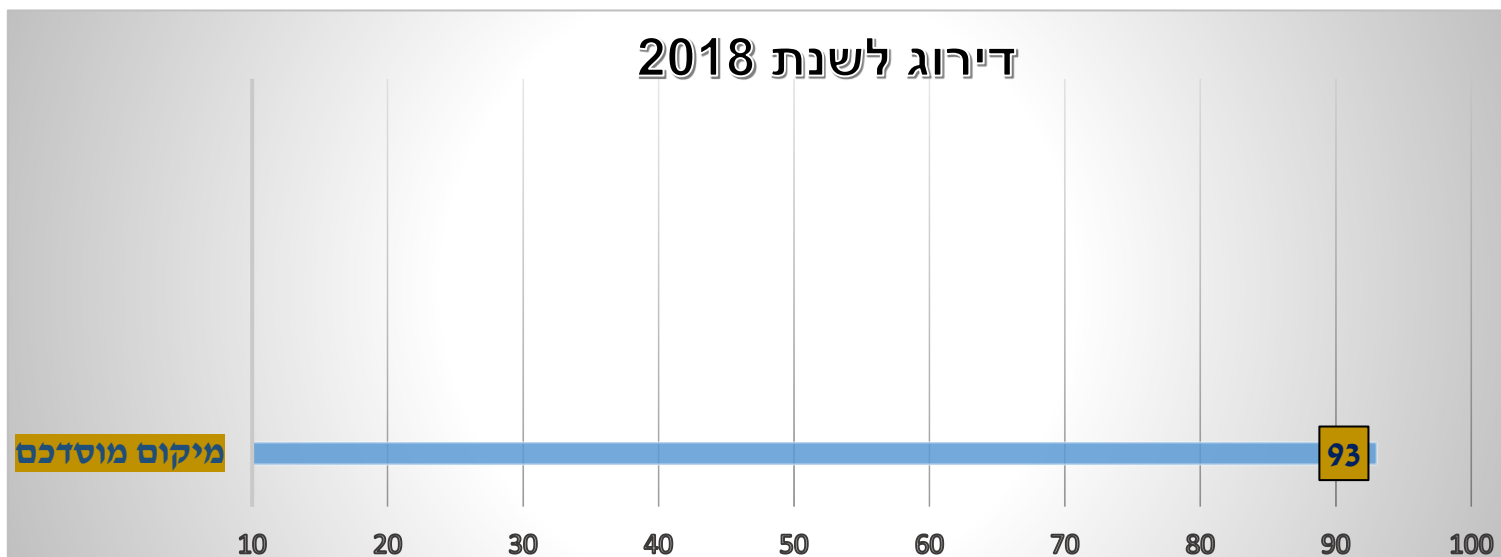

דירוג מוסד הכשרה – המכללה לריתוך

שלום רב,

במסגרת היערכותה של קרן מעגלים לשיתוף פעולה עם מוסדכם בשנת 2019, בחנה הקרן את רמת הביצוע של מוסדכם לאורך השנה וערכה שקלול של מספר פרמטרים, על פיהם דורג מוסדכם:

- ממצאי בקרות השטח אשר בוצעו על ידי חברת "מרמנת" מטעמינו.
- בקרות השטח בדקו את התנהלותכם בתחומי תשתיות, פדגוגיה ושביעות רצון התלמידים בקורסים השונים.
- שקלול מידת שביעות רצונם של עובדי הקרן במחלקות השונות מההתנהלות השוטפת עמכם.

כלל מוסדות ההכשרה קיבלו ציון ממוצע העומד על 86

הציון הסופי אשר קיבל מוסדכם הינו 93

לפניכם מדד שנתי, המציג את מיקומכם על פני "ציר הדירוג":

בברכת המשך פעילות מוצלחת בשנת העבודה הקרובה,

קרן מעגלים

הקרן לבעלי מקצועות שוחקים ע"ר